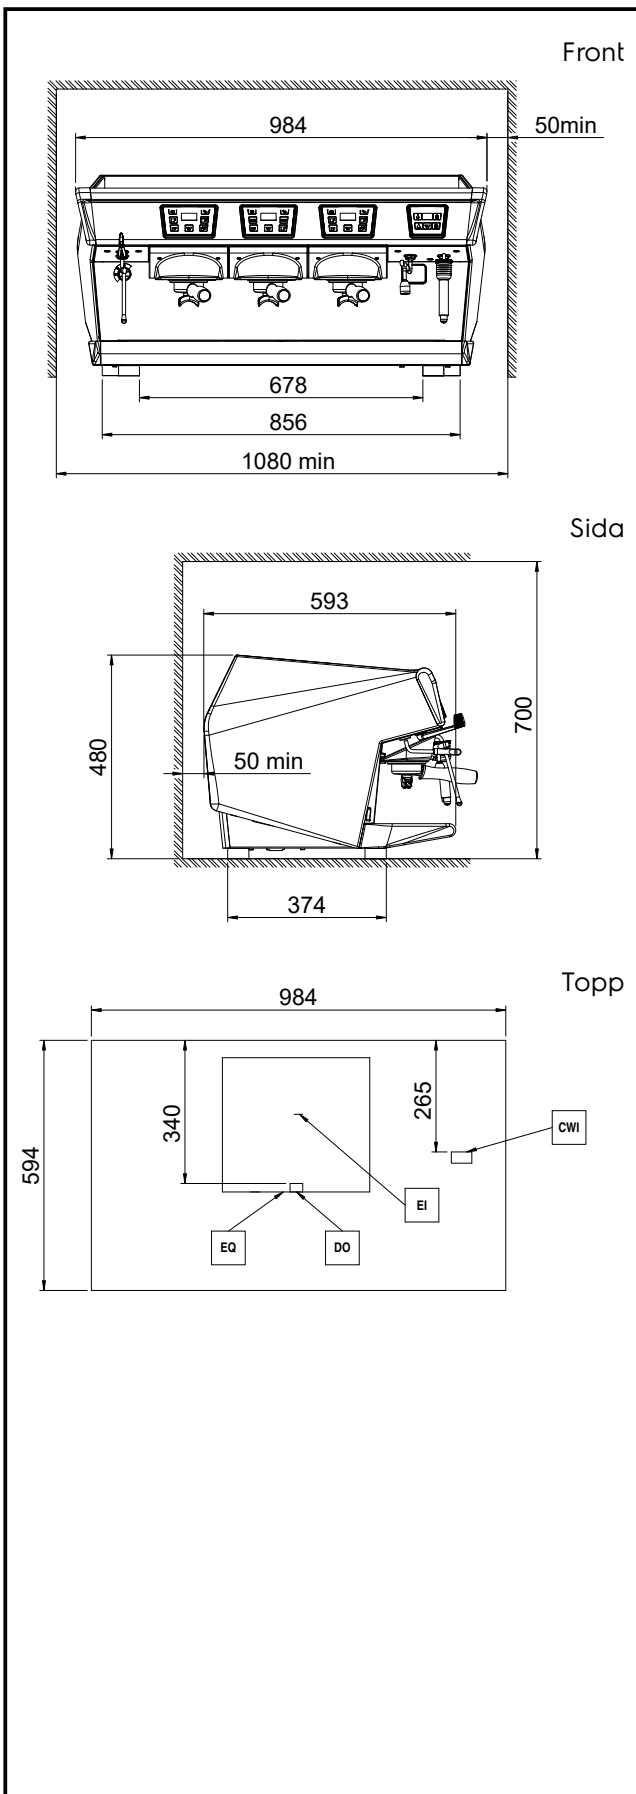

Konstruktion

- Stomme av rostfritt stål.
- PID (proportional-integral-derivative) Temperaturstyrning: ett exakt styrnings-algoritmsystem som konsekvent ger exakt resultat för bryggningstemperaturen.
- 15,6-liters boiler
- Easylock portafilter
- RS-232-protokoll för gränssnitt mellan dator/kassa.

- Sidmonterat mjölkkylskåp 8-liters nominell volym för upp till 4-liters mjölkbehållare PNC 871014
- Sidmonterat mjölkkylskåp 8-liters nominell volym för upp till 4-liters mjölkbehållare med digital display PNC 871015
- Filter för en kopp - 12 g PNC 871017
- Filter för två koppar - 18 g PNC 871018
- Slaglåda i rostfritt stål PNC 871019

Ytermått, bredd	984 mm
Ytermått, djup	592 mm
Ytermått, höjd	490 mm
Nettovikt:	83 kg
Fraktvolym:	0.83 m ³

Hållbarhetsdata

Effekt, min:	7.2 Amps
--------------	----------